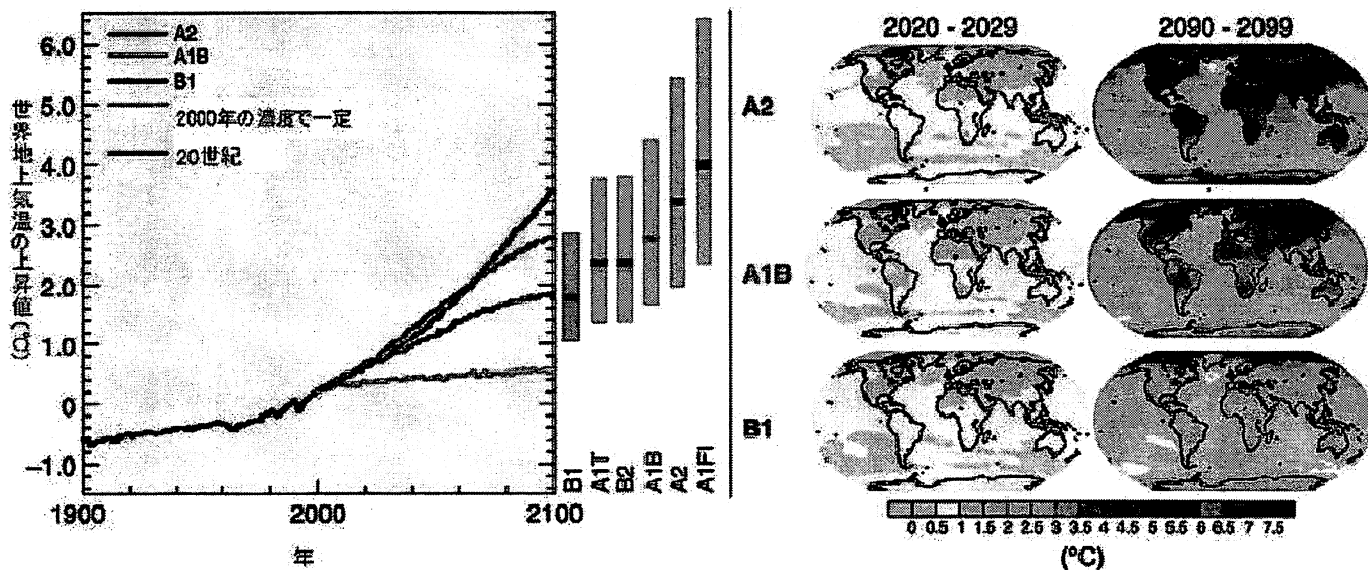

CO2排出量増加による地球温暖化予測

総務省機ICT研究会報告書より引用

CO2排出量を抑制していかなければ生態系に壊滅的な影響の恐れ