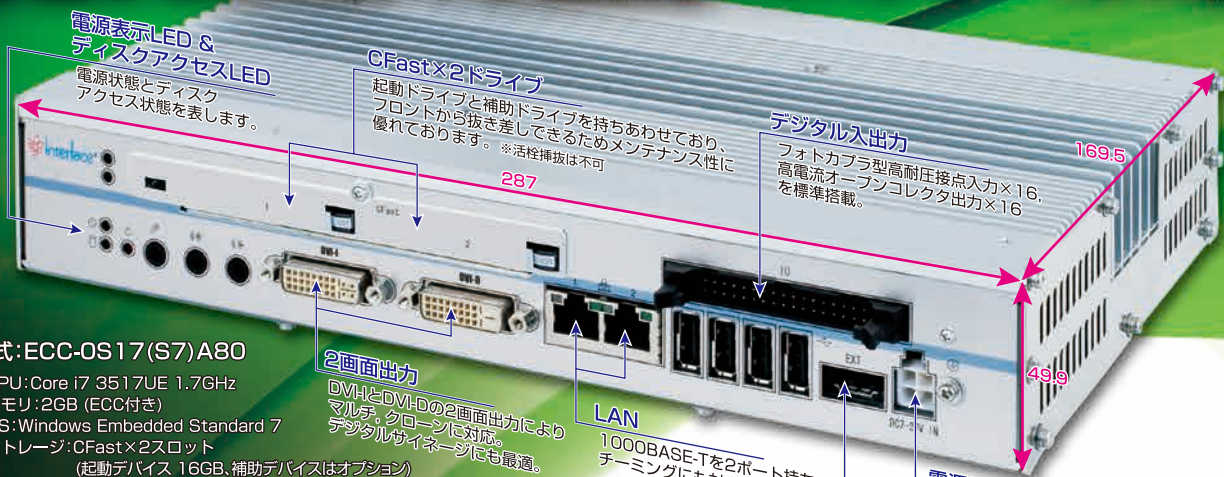

## 小型なゼロスピンドル産業用ハイパフォーマンス機

**電源表示LED & ディスクアクセスLED**  
 電源状態とディスクアクセス状態を表します。

**CFast×2ドライブ**  
 起動ドライブと補助ドライブを持ちあわせており、フロントから抜き差しできるためメンテナンス性に優れております。 ※活栓挿抜は不可

**デジタル入出力**  
 フォトカプラ型高耐圧接点入力×16、高電流オープンコレクタ出力×16を標準搭載。